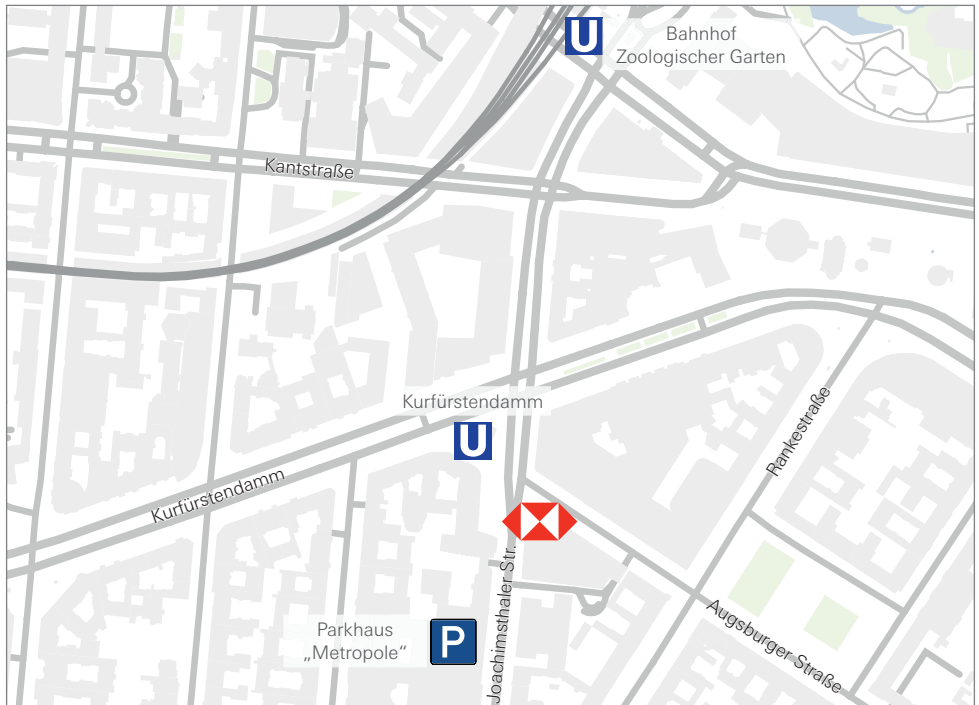

Anfahrt HSBC in Berlin

Kontakt

HSBC Deutschland
Joachimsthaler Straße 34
10719 Berlin
Telefon +49 30 88581-0
www.hsbc.de

Bei einer Anreise mit dem Zug erreichen Sie uns ab dem Berliner Hauptbahnhof mit den S-Bahnlinien S3, S5, S7 und S9 sowie mit den Linien RB 14, RE 1, RE 2, RE 7 bis Berlin Zoologischer Garten. Falls Sie mit dem Auto anreisen, nutzen Sie bitte das Parkhaus „Metropole“. Wir wünschen Ihnen eine gute und sichere Anfahrt. Sobald Sie angekommen sind, melden Sie sich für Ihren Termin bitte am Empfang.