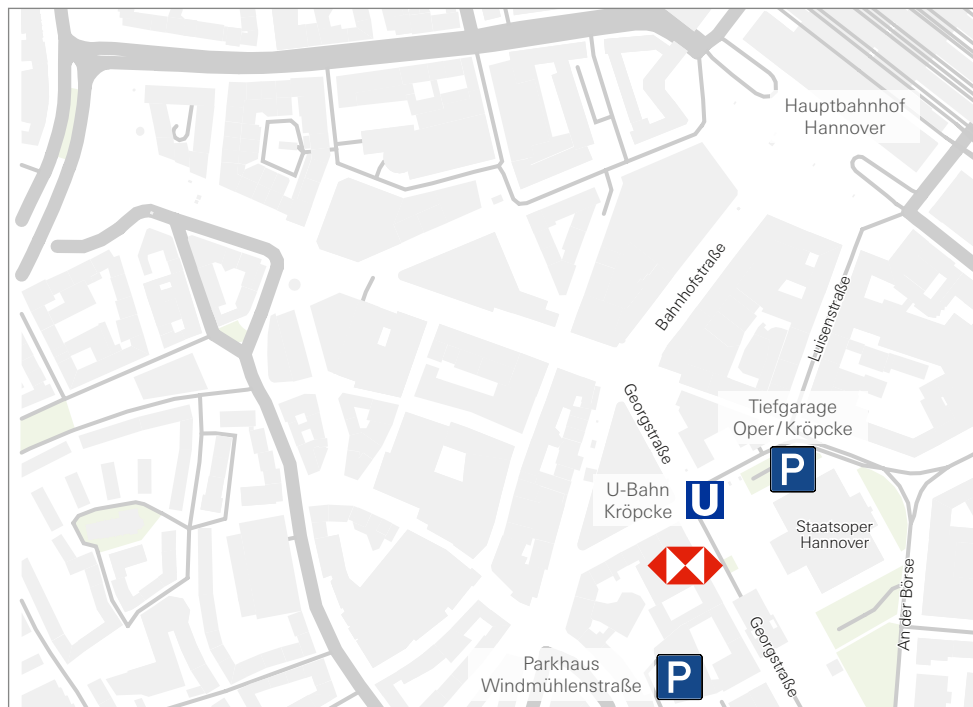

Anfahrt HSBC in Hannover

Kontakt

HSBC Deutschland
Georgstraße 36; 30159 Hannover
Telefon +49 511 54520-0
www.hsbc.de

Bei einer Anreise mit dem Zug erreichen Sie uns ab dem Hannoveraner Hauptbahnhof am besten zu Fuß (ca. 5 bis 7 Minuten). Falls Sie mit dem Auto anreisen, nutzen Sie bitte das Parkhaus „Parkhaus Windmühlenstraße“ oder „Tiefgarage Oper/Kröpcke“.
Wir wünschen Ihnen eine gute und sichere Anfahrt.