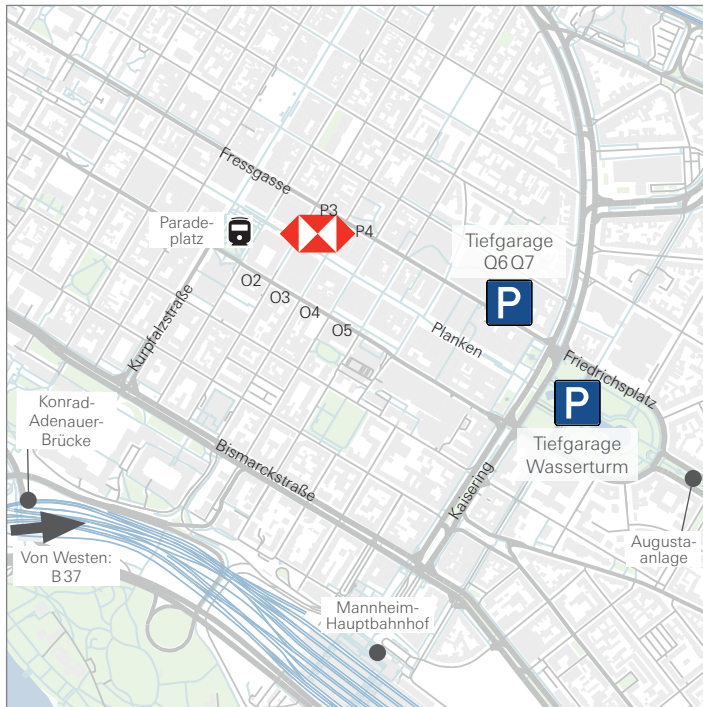

Anfahrt HSBC in Mannheim

Kontakt

HSBC Deutschland
P3, 1–3; 68161 Mannheim
Telefon +49 621 397243-0
www.hsbc.de

Bei einer Anreise mit dem Zug erreichen Sie uns ab dem Mannheimer Hauptbahnhof mit der Straßenbahn 1, 3, 4/4A und 5 bis Paradeplatz. Falls Sie mit dem Auto anreisen, nutzen Sie bitte die „Tiefgarage Q6Q7“ oder die „Tiefgarage Wasserturm“ am Friedrichsplatz. Wir wünschen Ihnen eine gute und sichere Anfahrt.