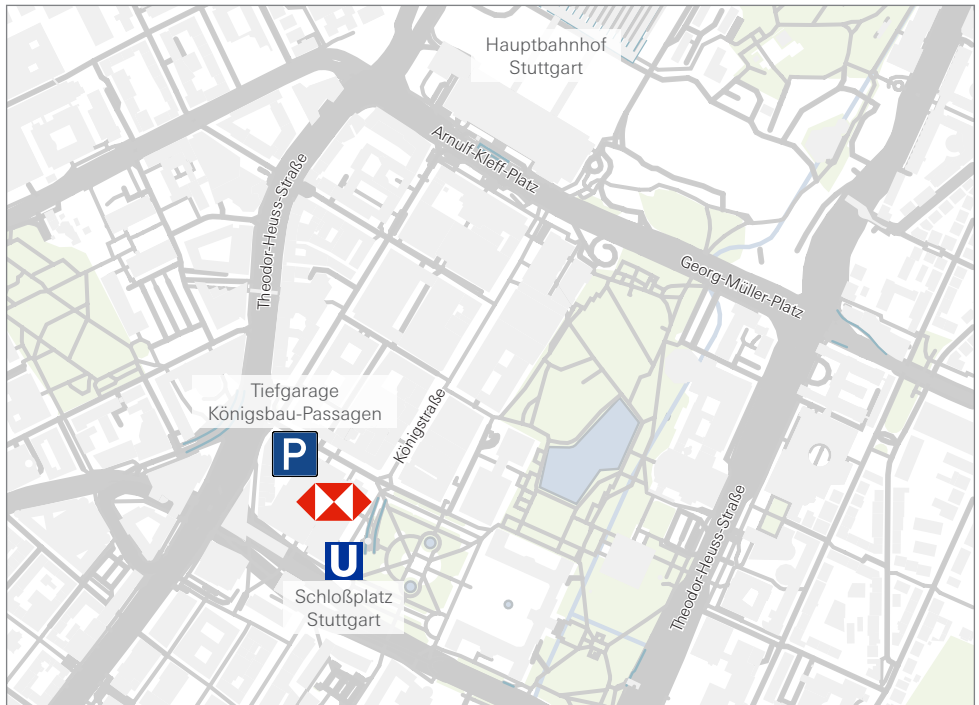

Anfahrt HSBC in Stuttgart

Kontakt

HSBC Deutschland
Königstraße 26
70173 Stuttgart
Telefon +49 711 22890-0
www.hsbc.de

Bei einer Anreise mit dem Zug erreichen Sie uns ab dem Stuttgarter Hauptbahnhof mit den U-Bahnlinien U5, U6, U7, U12 und U15 bis zur Haltestelle Schlossplatz. Zu Fuß erreichen Sie uns in ca. 10 Minuten ab dem Hauptbahnhof. Folgen Sie dafür der Königstraße bis zum Schlossplatz. Sie finden unseren Eingang hinter den Säulen im Königsbau. Halten Sie Ausschau nach einem Glasaufzug. Unsere Niederlassung befindet sich im 5. Stock. Falls Sie mit dem Auto anreisen, nutzen Sie bitte das Parkhaus „Tiefgarage Königsbau-Passagen APCOA“ und folgen Sie dort der Beschilderung Bürozugang Königstraße 26. Wir wünschen Ihnen eine gute und sichere Anfahrt.