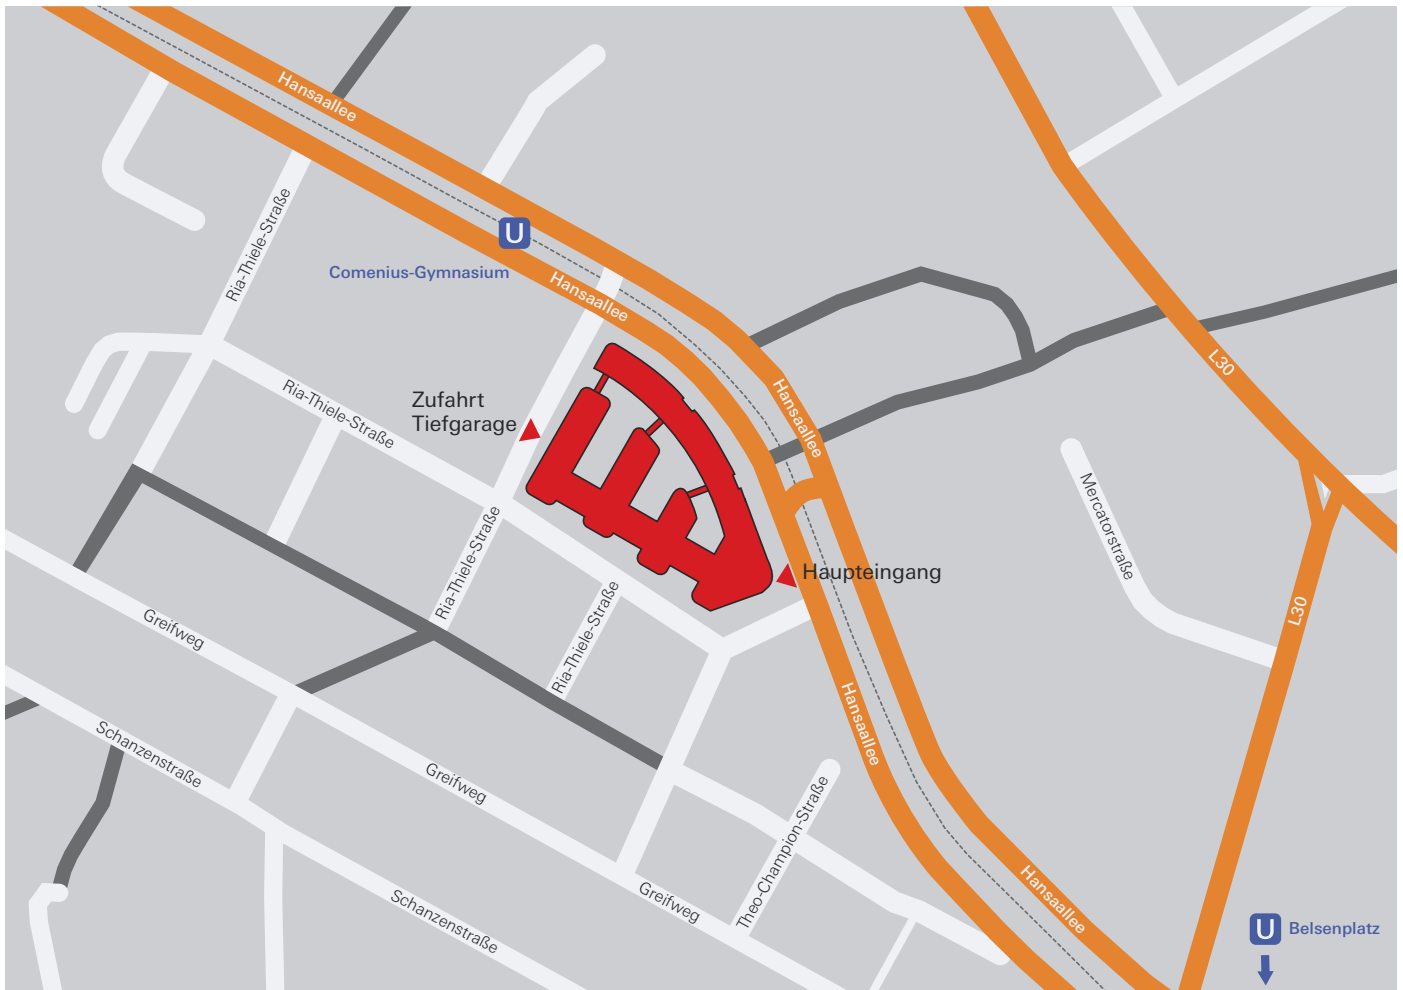

Anfahrt HSBC in Düsseldorf

Kontakt

HSBC Deutschland | Hansaallee 3 | 40549 Düsseldorf
Telefon +49 211 910-0 | www.hsbc.de

Anfahrt mit der Bahn

Bei einer Anreise mit dem Zug erreichen Sie uns ab dem **Düsseldorfer Hauptbahnhof** mit den U-Bahn-Linien 74, 76 und 77, Haltestelle Comenius-Gymnasium.

Ab **Hauptbahnhof Neuss** fährt die Linie U75 bis zum Belsenplatz. Von dort ist die HSBC fußläufig erreichbar.

Anfahrt mit PKW

Als angemeldeter Gast nutzen Sie bitte die HSBC-Tiefgaragenplätze in unserem Gebäude. Die Tiefgaragenzufahrt befindet sich auf der Ria-Thiele-Straße, gegenüber von Hausnummer 38. Auf beiden Parkebenen sind die zu nutzenden HSBC-Stellplätze gekennzeichnet.