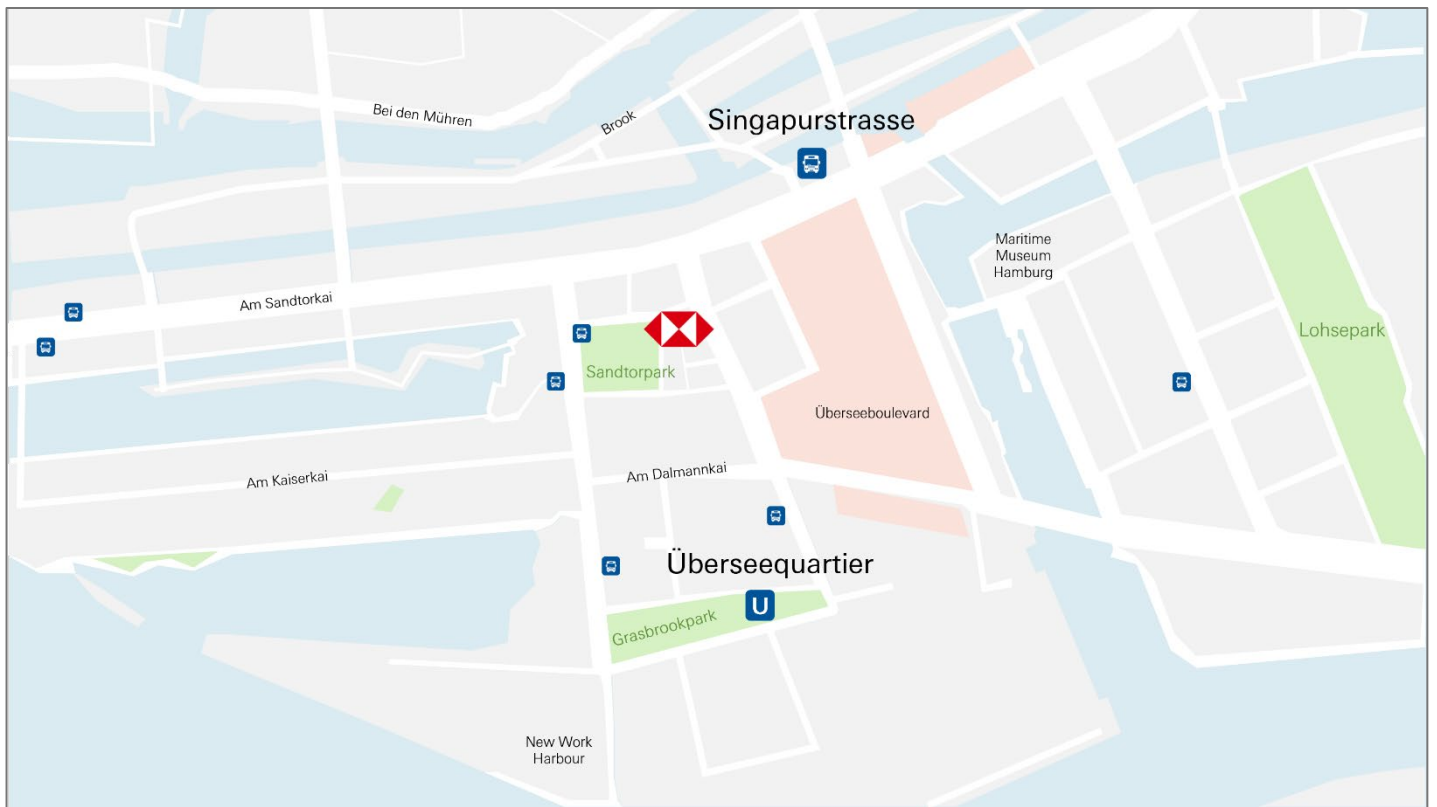

Anfahrt HSBC in Hamburg

HSBC Deutschland | Coffee Plaza East, Am Sandtorpark 2 | 20457 Hamburg
Telefon +49 40 35614-102 | www.hsbc.de

Anfahrt mit der Bahn:

Bei einer Anreise mit dem Zug erreichen Sie uns ab dem Hamburger Hauptbahnhof von der Haltestelle HBF/Steintorwall aus mit den Buslinien Nr. 2 (Richtung Schenefeld) und 6 (Richtung Speicherstadt), Haltestelle Singapurstrasse und von dort ist es nur noch ein kurzer Fußweg von 320 m (6 min).

Alternativ fährt die U4 vom Hauptbahnhof Nord Richtung Elbbrücken bis Überseequartier, dann sind es ca. 460 m (8 min) Fußweg.

Anfahrt mit dem PKW:

Wenn Sie mit dem Auto zu uns kommen, können Sie gegenüber vom Coffee Plaza im „Contipark Speicherstadt“ parken.